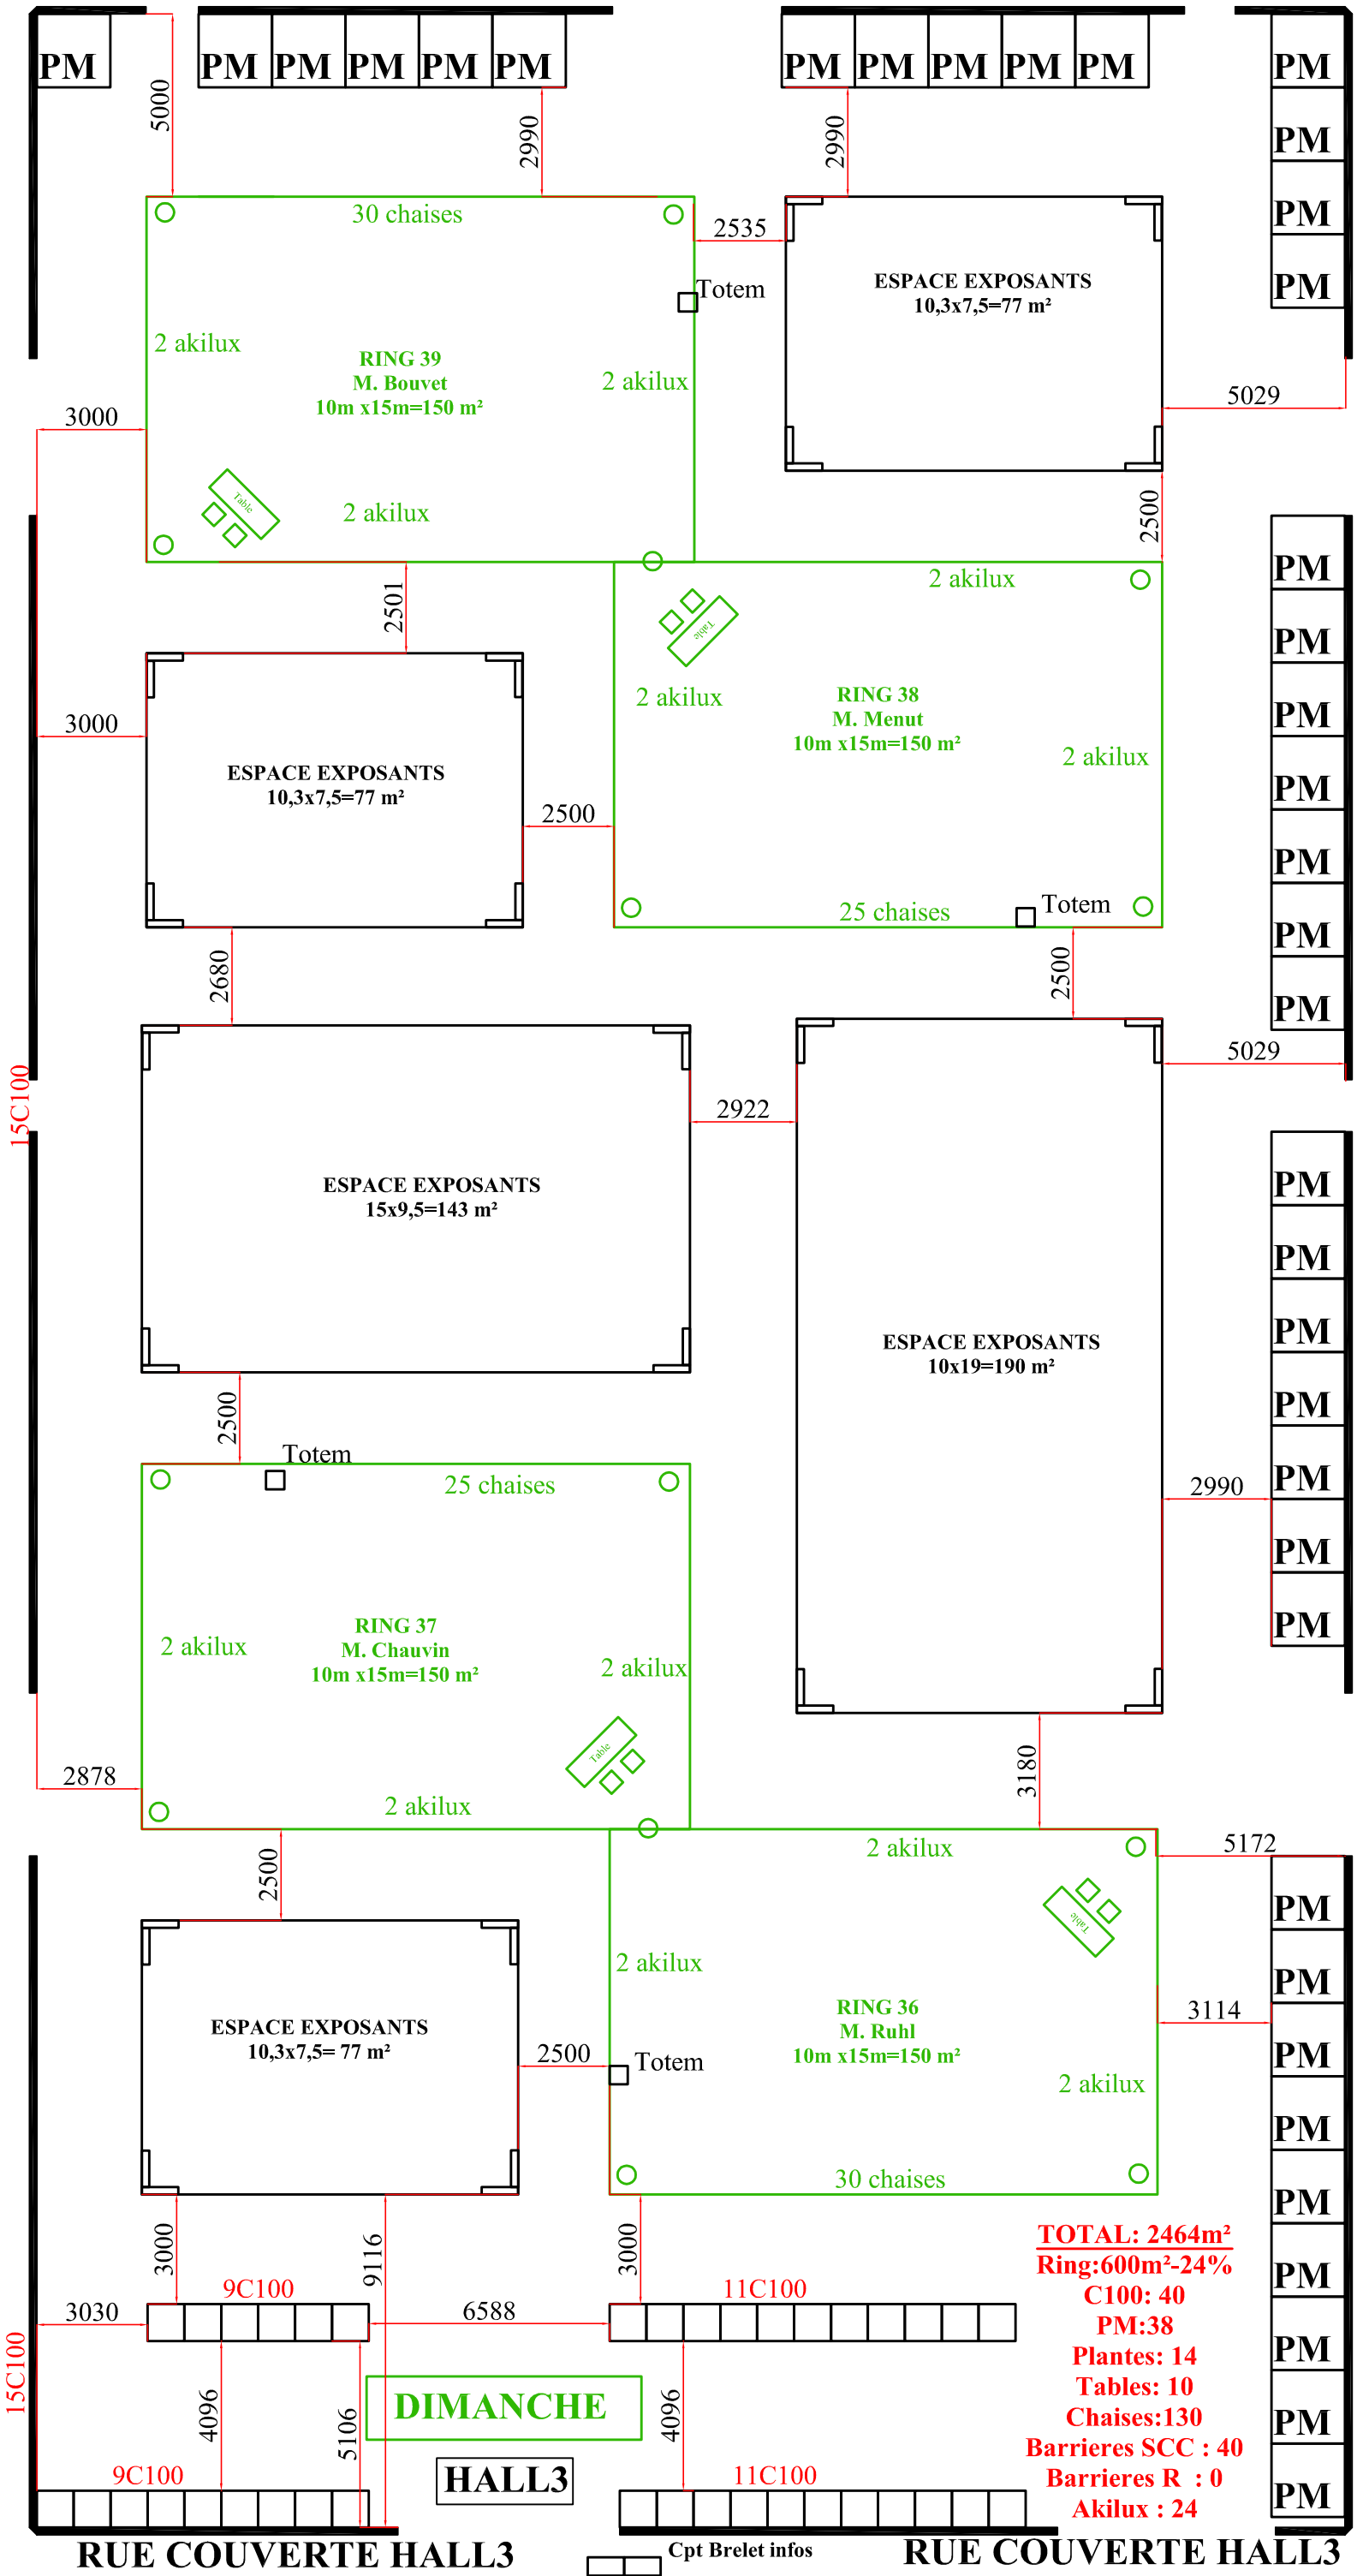

RUE COUVERTE HALL 3

RUE COUVERTE HALL 3

DESSERTERTE HALL 2 et 3

DESSERTERTE HALL 3 et 4

DESSERTERTE HALL 2 et 3

DESSERTERTE HALL 3 et 4

**TOTAL: 2464m²**  
**Ring: 600m²-24%**  
**C100: 40**  
**PM: 38**  
**Plantes: 14**  
**Tables: 10**  
**Chaises: 130**  
**Barrieres SCC : 40**  
**Barrieres R : 0**  
**Akilux : 24**