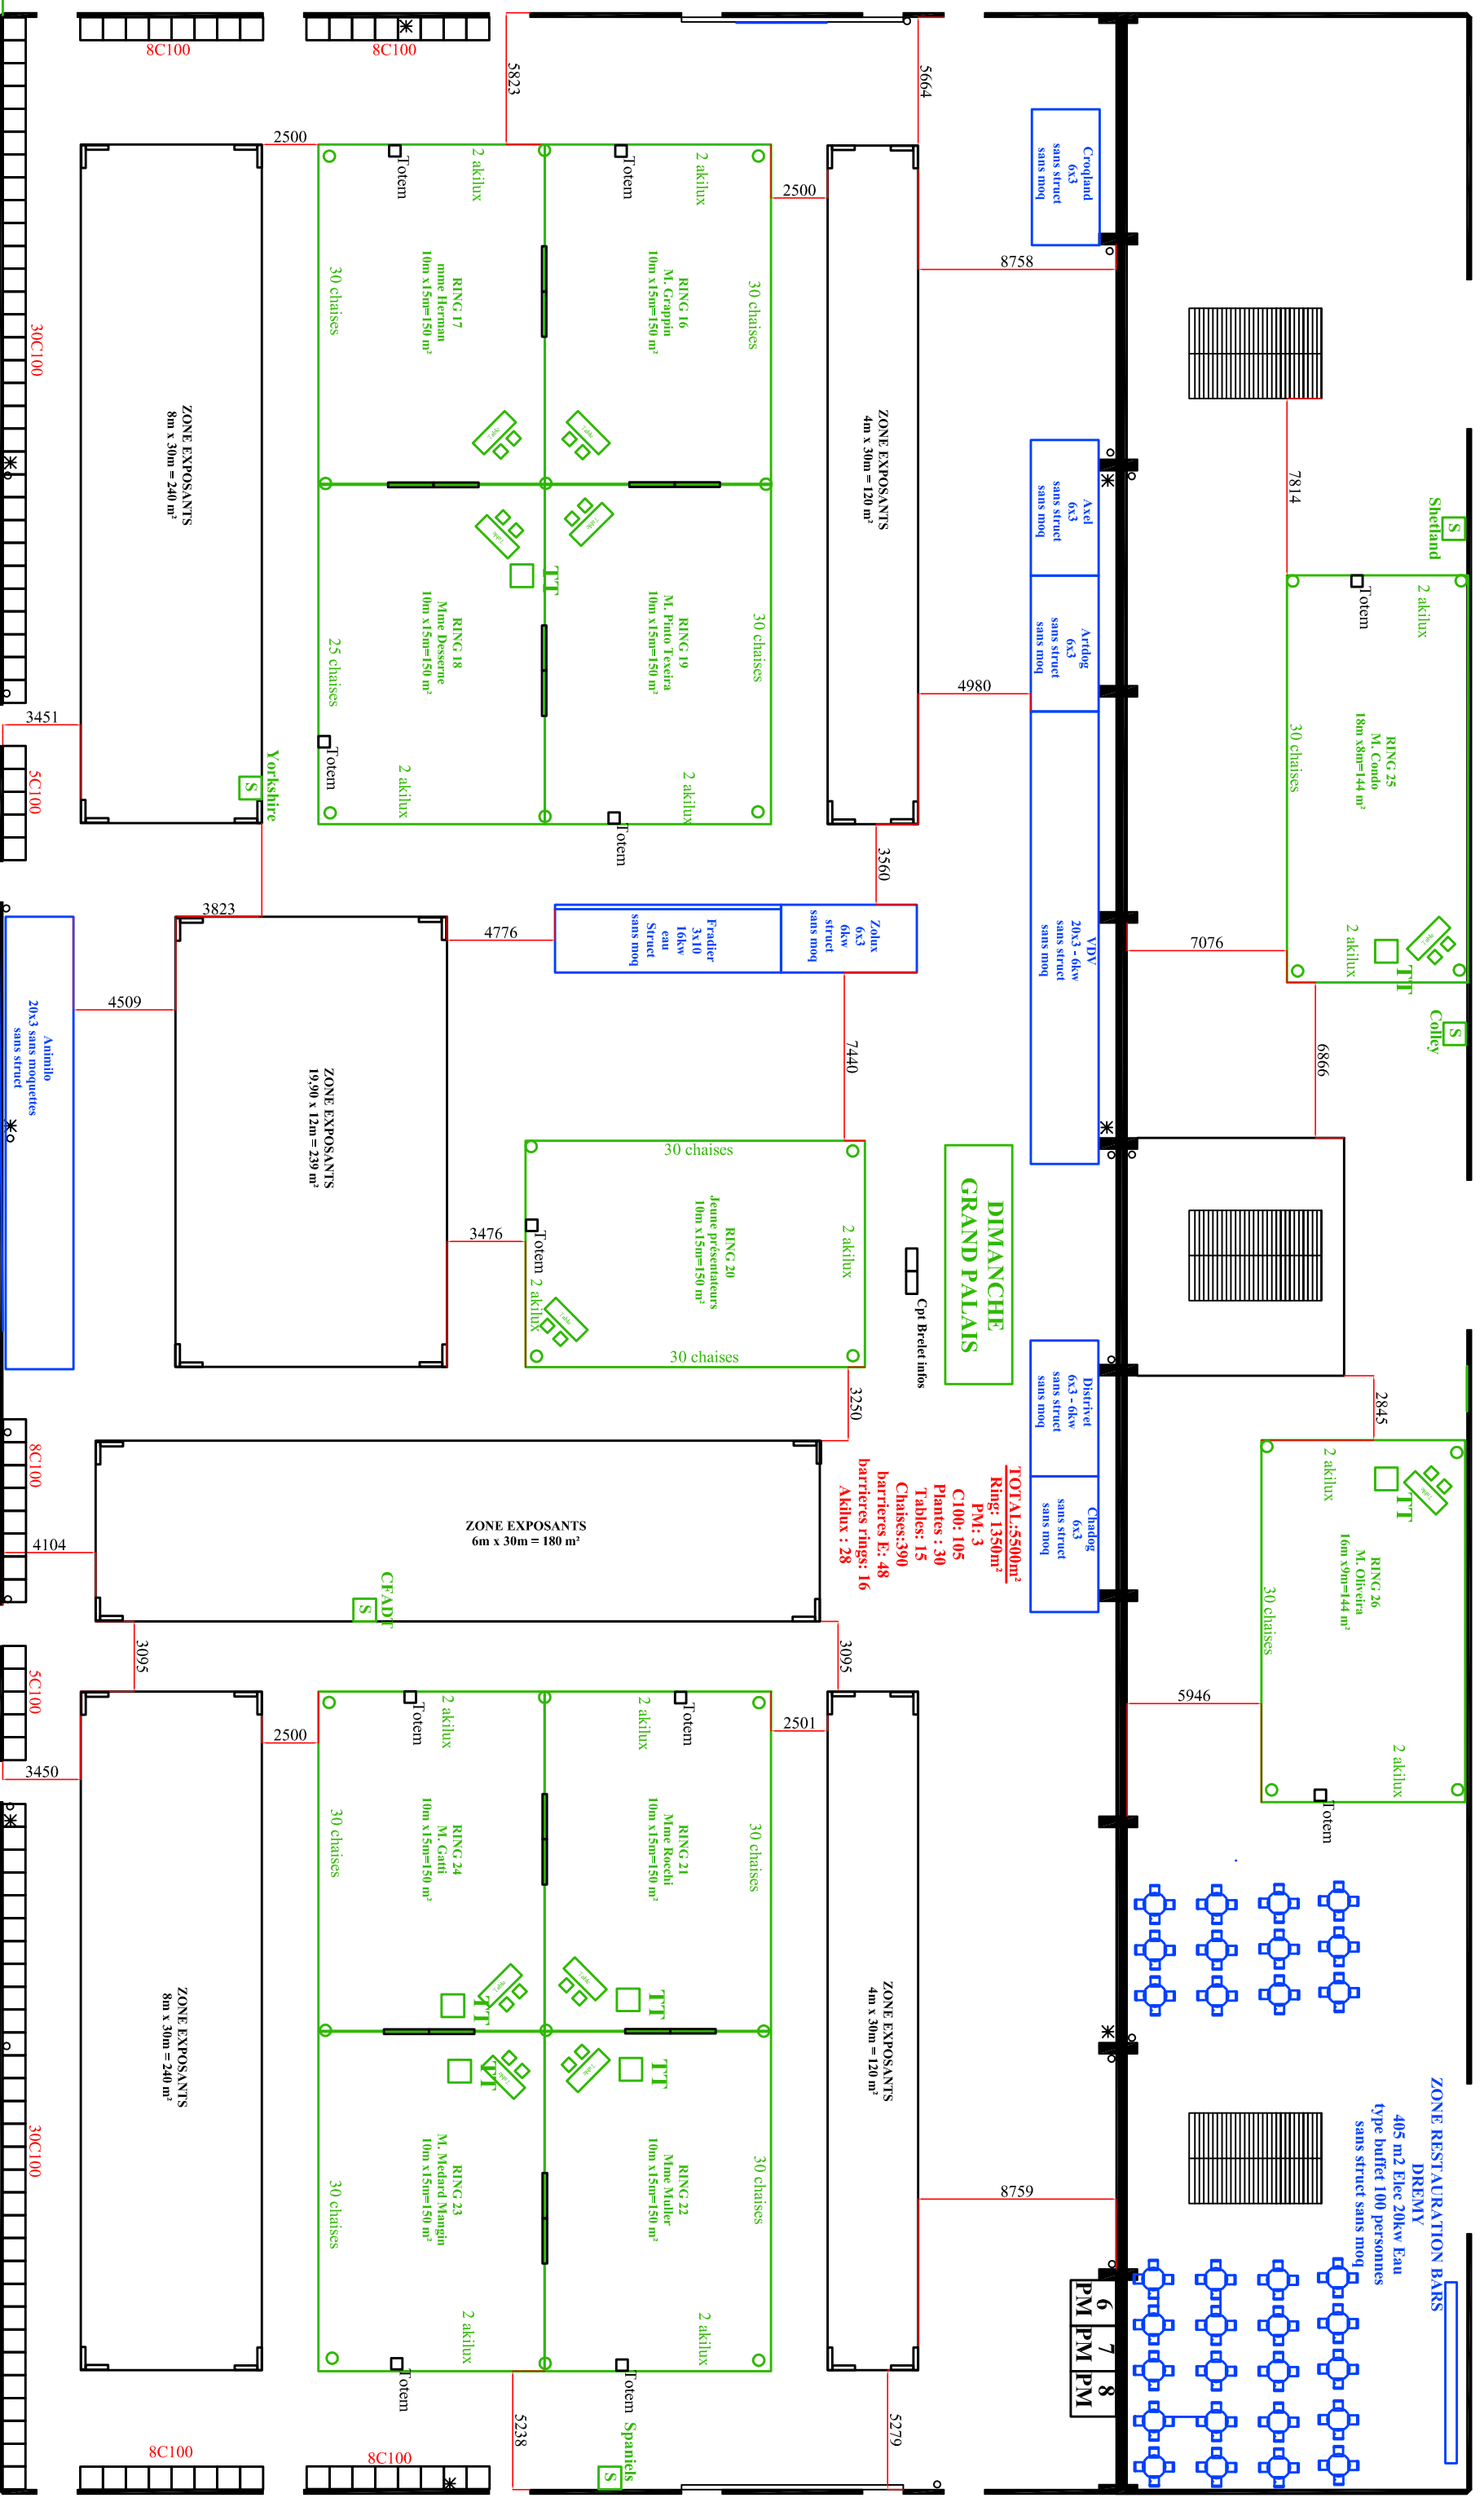

3x10 16kw Eau Struct sans moq

3x10 16kw Eau Struct sans moq

3x10 16kw Eau Struct sans moq

3x10 16kw Eau Struct sans moq

**DIMANCHE  
GRAND PALAIS**

**TOTAL: 5500m<sup>2</sup>**  
 Ring: 1350m<sup>2</sup>  
 PM: 3  
 C100: 105  
 Plantes : 30  
 Tables : 15  
 Chaises: 390  
 barrières E: 48  
 barrières rings: 16  
 Akilux : 28