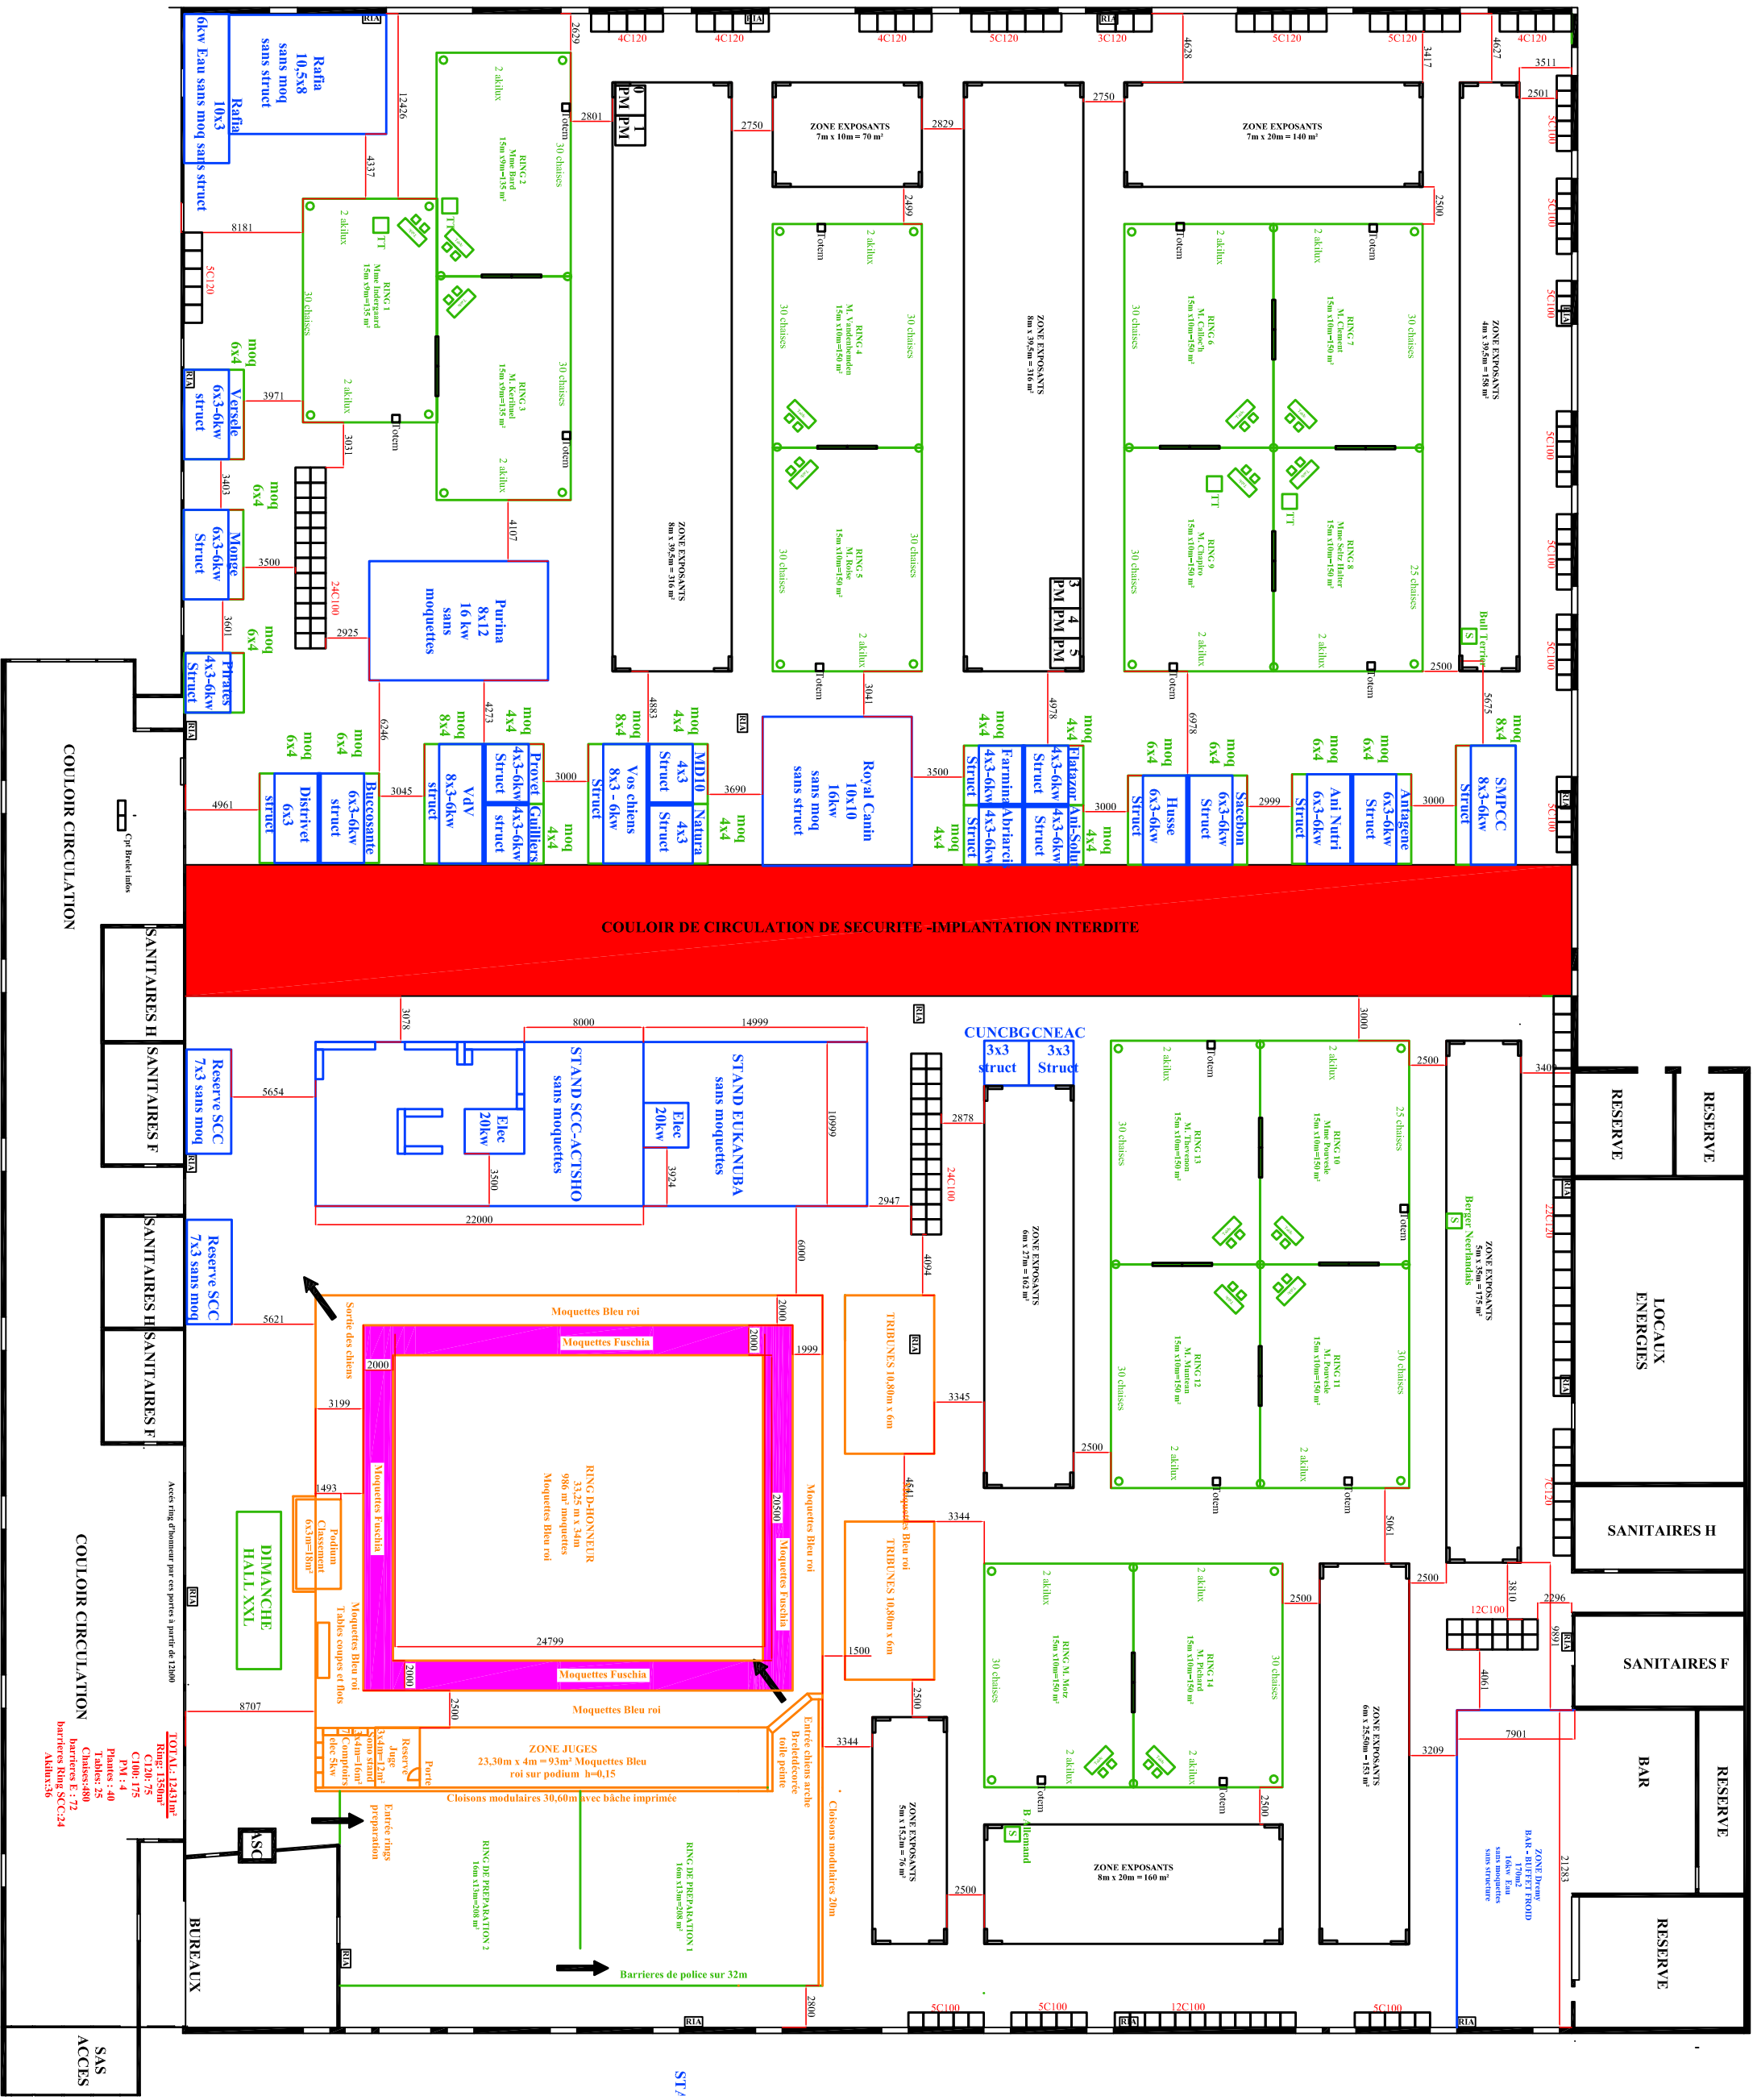

ST/7

COULOIR CIRCULATION

COULOIR DE CIRCULATION DE SECURITE - IMPLANTATION INTERDITE

COULOIR CIRCULATION

SAS ACCES

TOTAL: 12431m²
Rings: 120 x 75
C100: 175
PM: 4
Plantes: 40
Tables: 25
Chaises: 80
Barrières E: 72
Barrières Ring SCC24
Adhésif: 36