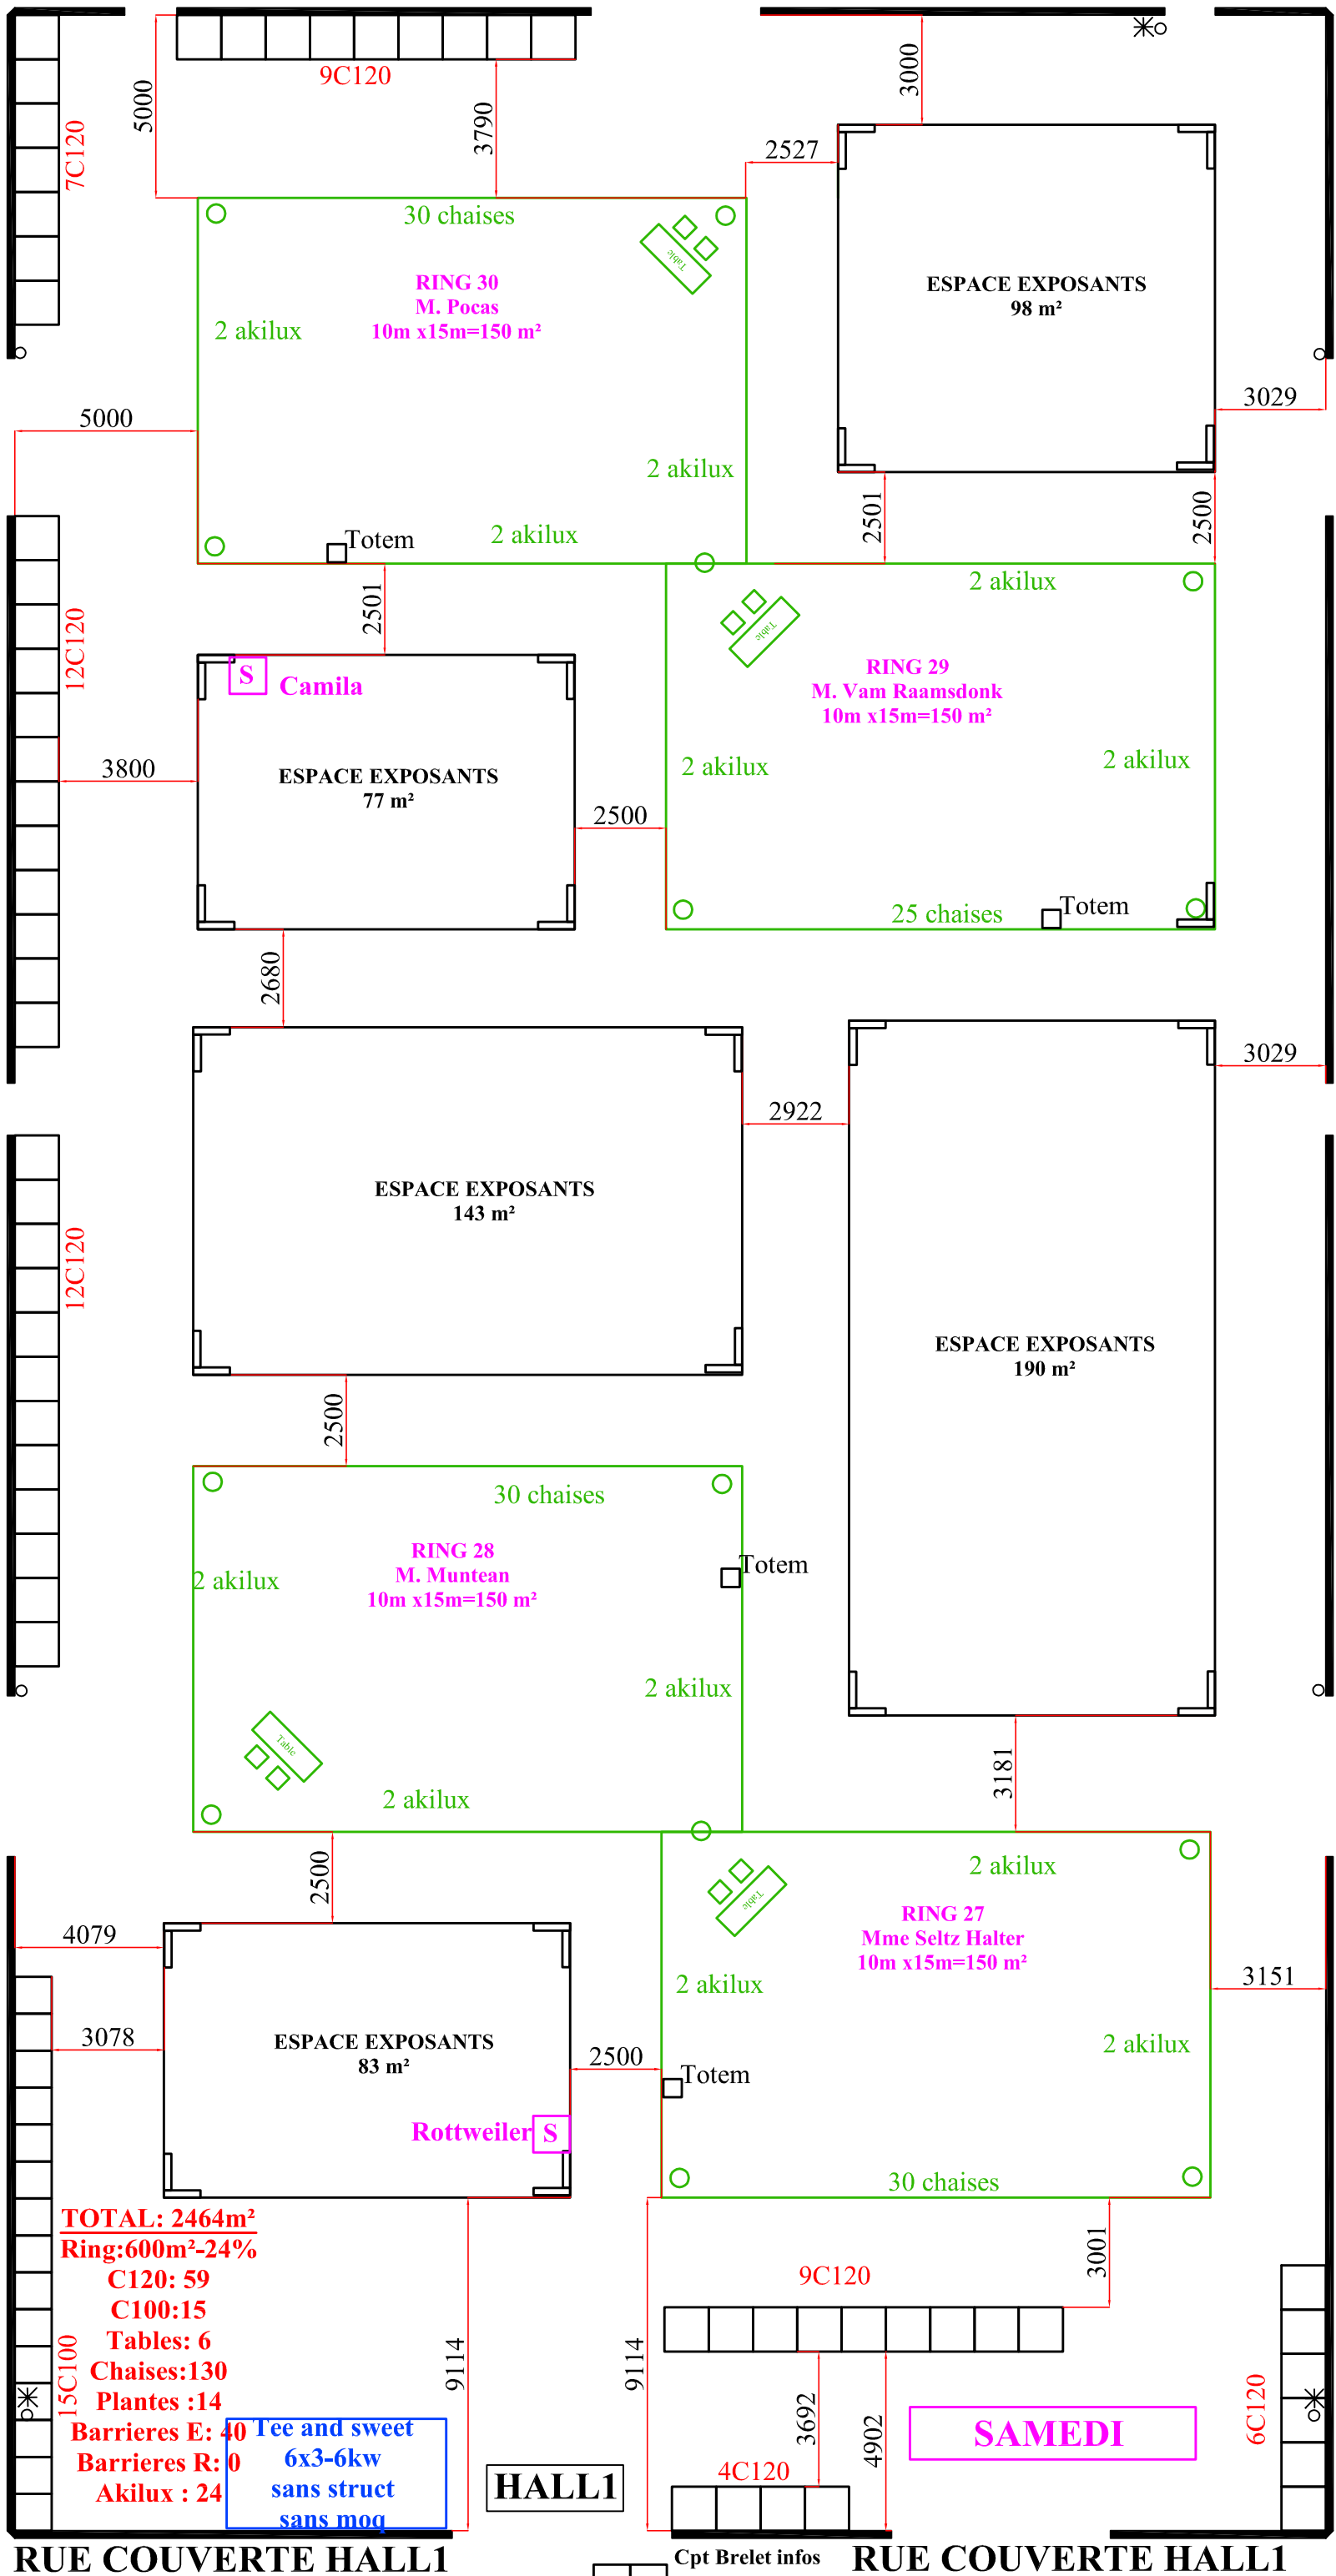

RUE COUVERTE HALL 1

RUE COUVERTE HALL 1

DESSERTERTE HALL 1 et 2

DESSERTERTE HALL 1 et 2

**TOTAL: 2464m²**  
**Ring: 600m²-24%**  
**C120: 59**  
**C100: 15**  
**Tables: 6**  
**Chaises: 130**  
**Plantes : 14**  
**Barrieres E: 40**  
**Barrieres R: 0**  
**Akilux : 24**