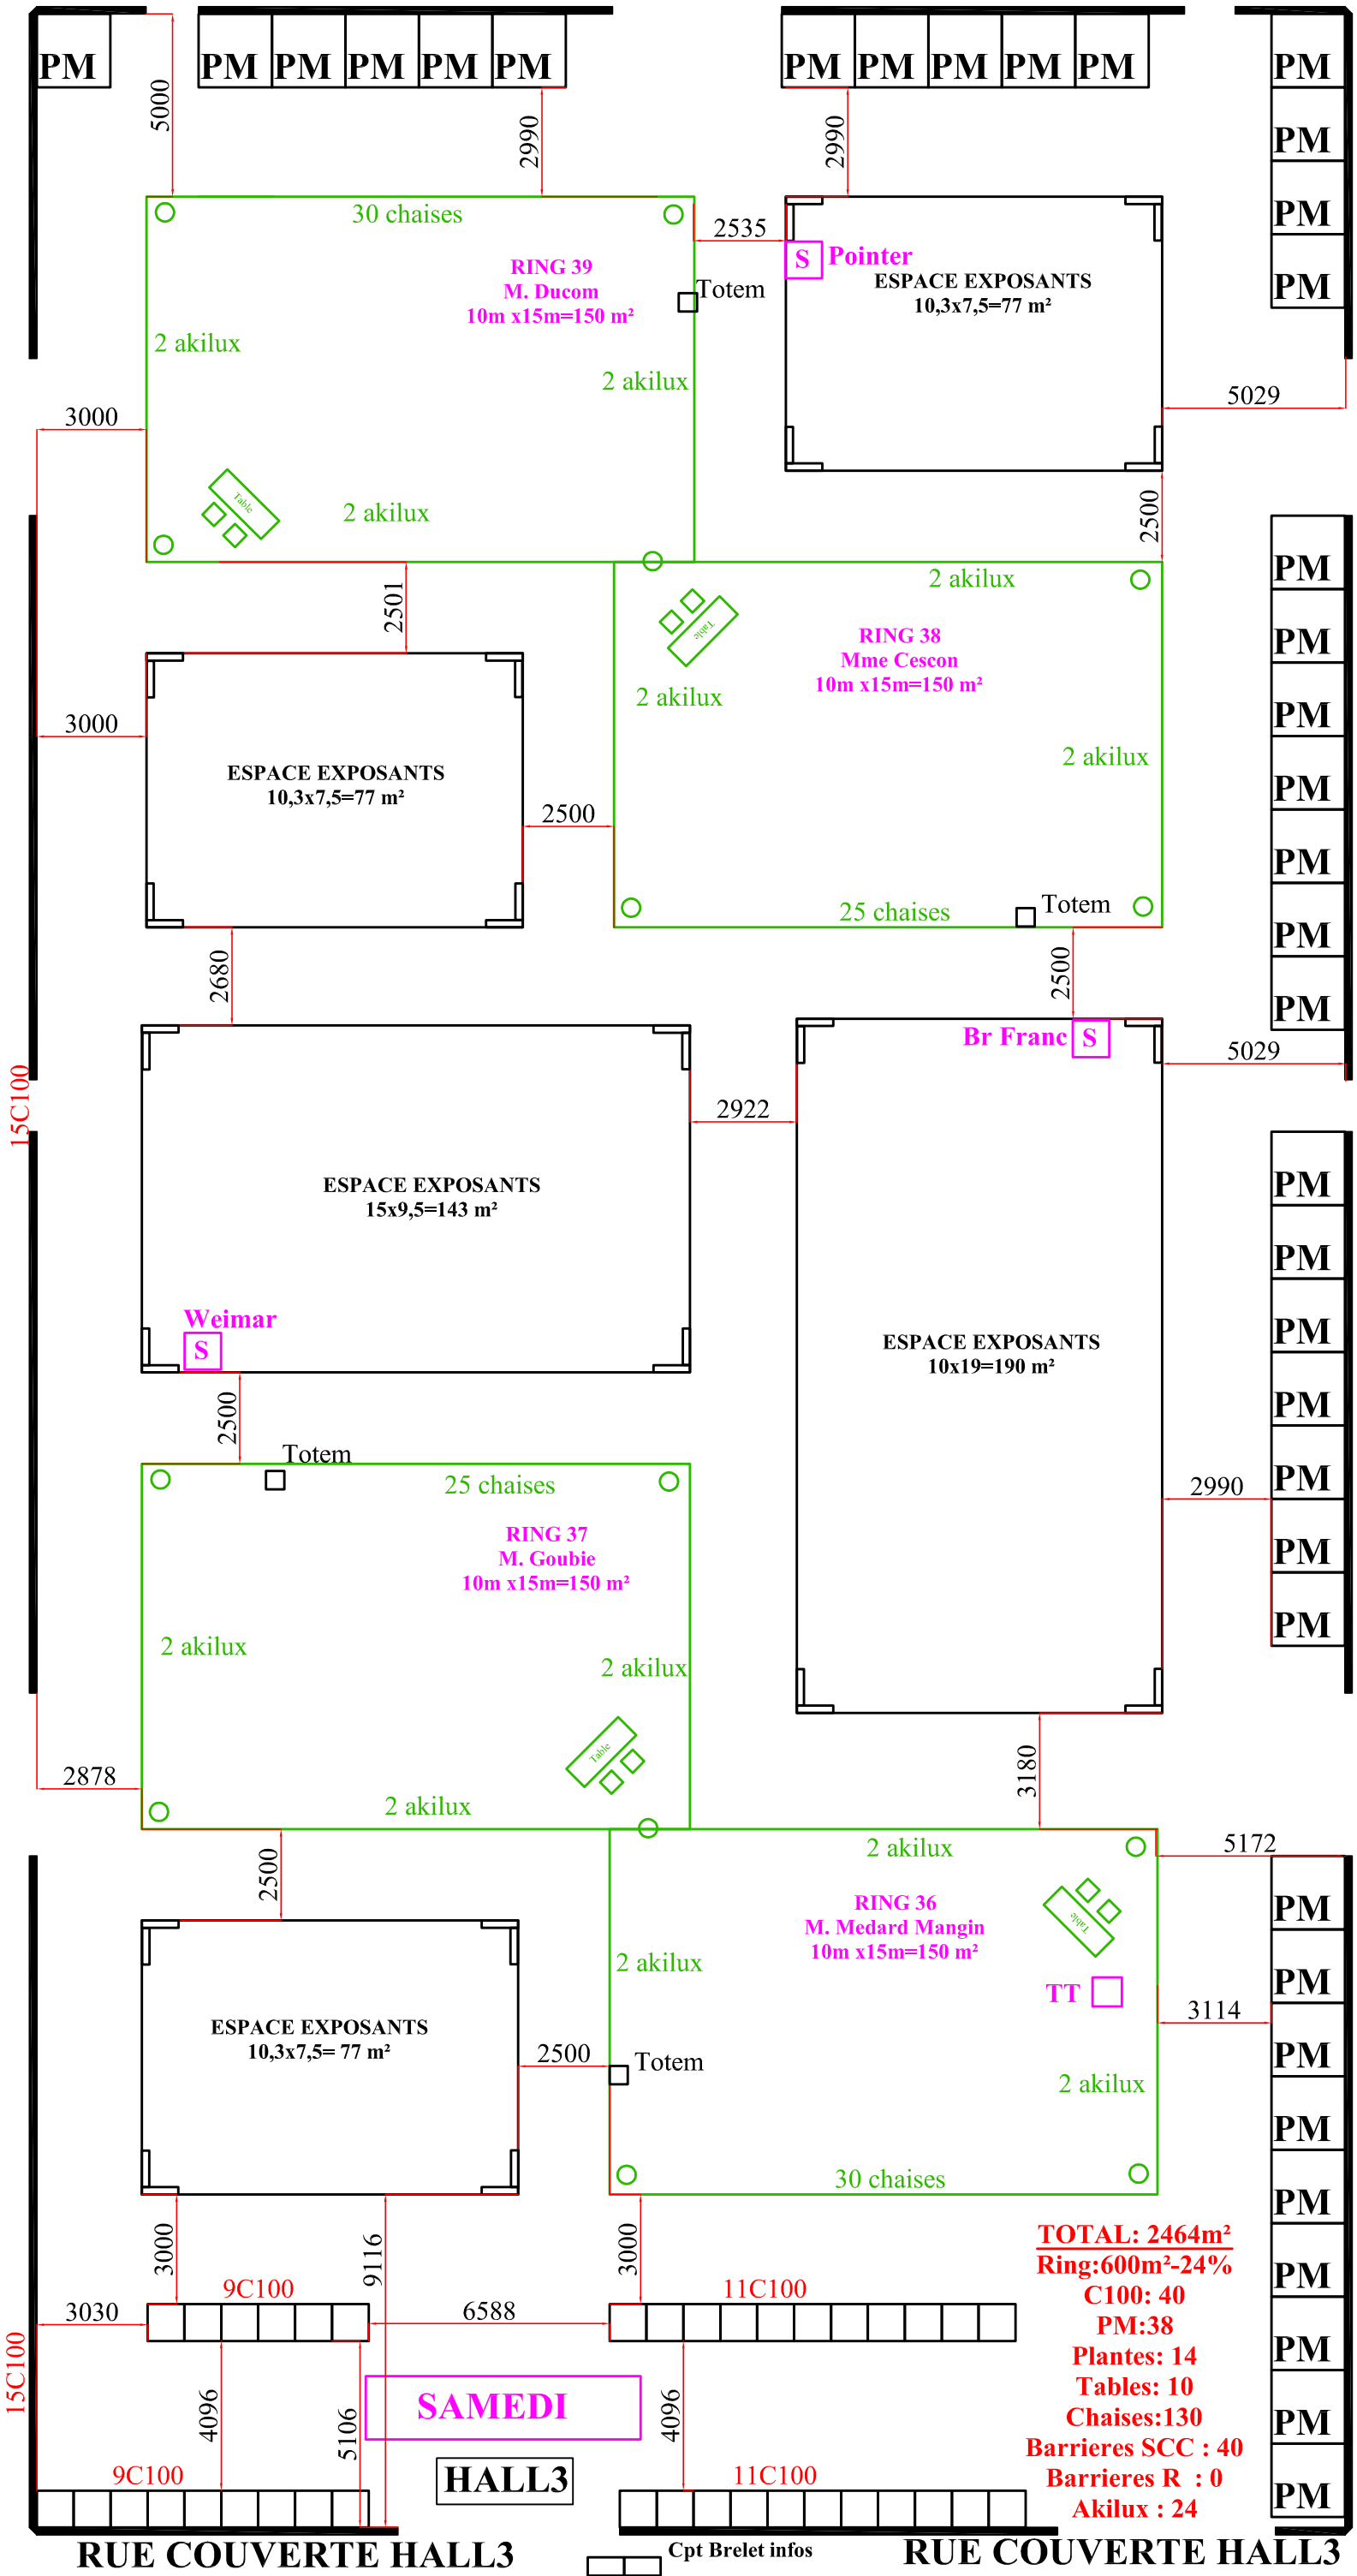

DESSERTER HALL 2 et 3

DESSERTER HALL 3 et 4

DESSERTER HALL 2 et 3

DESSERTER HALL 3 et 4

TOTAL: 2464m²
Ring: 600m²-24%
C100: 40
PM: 38
Plantes: 14
Tables: 10
Chaises: 130
Barrieres SCC : 40
Barrieres R : 0
Akilux : 24

RUE COUVERTE HALL 3

RUE COUVERTE HALL 3