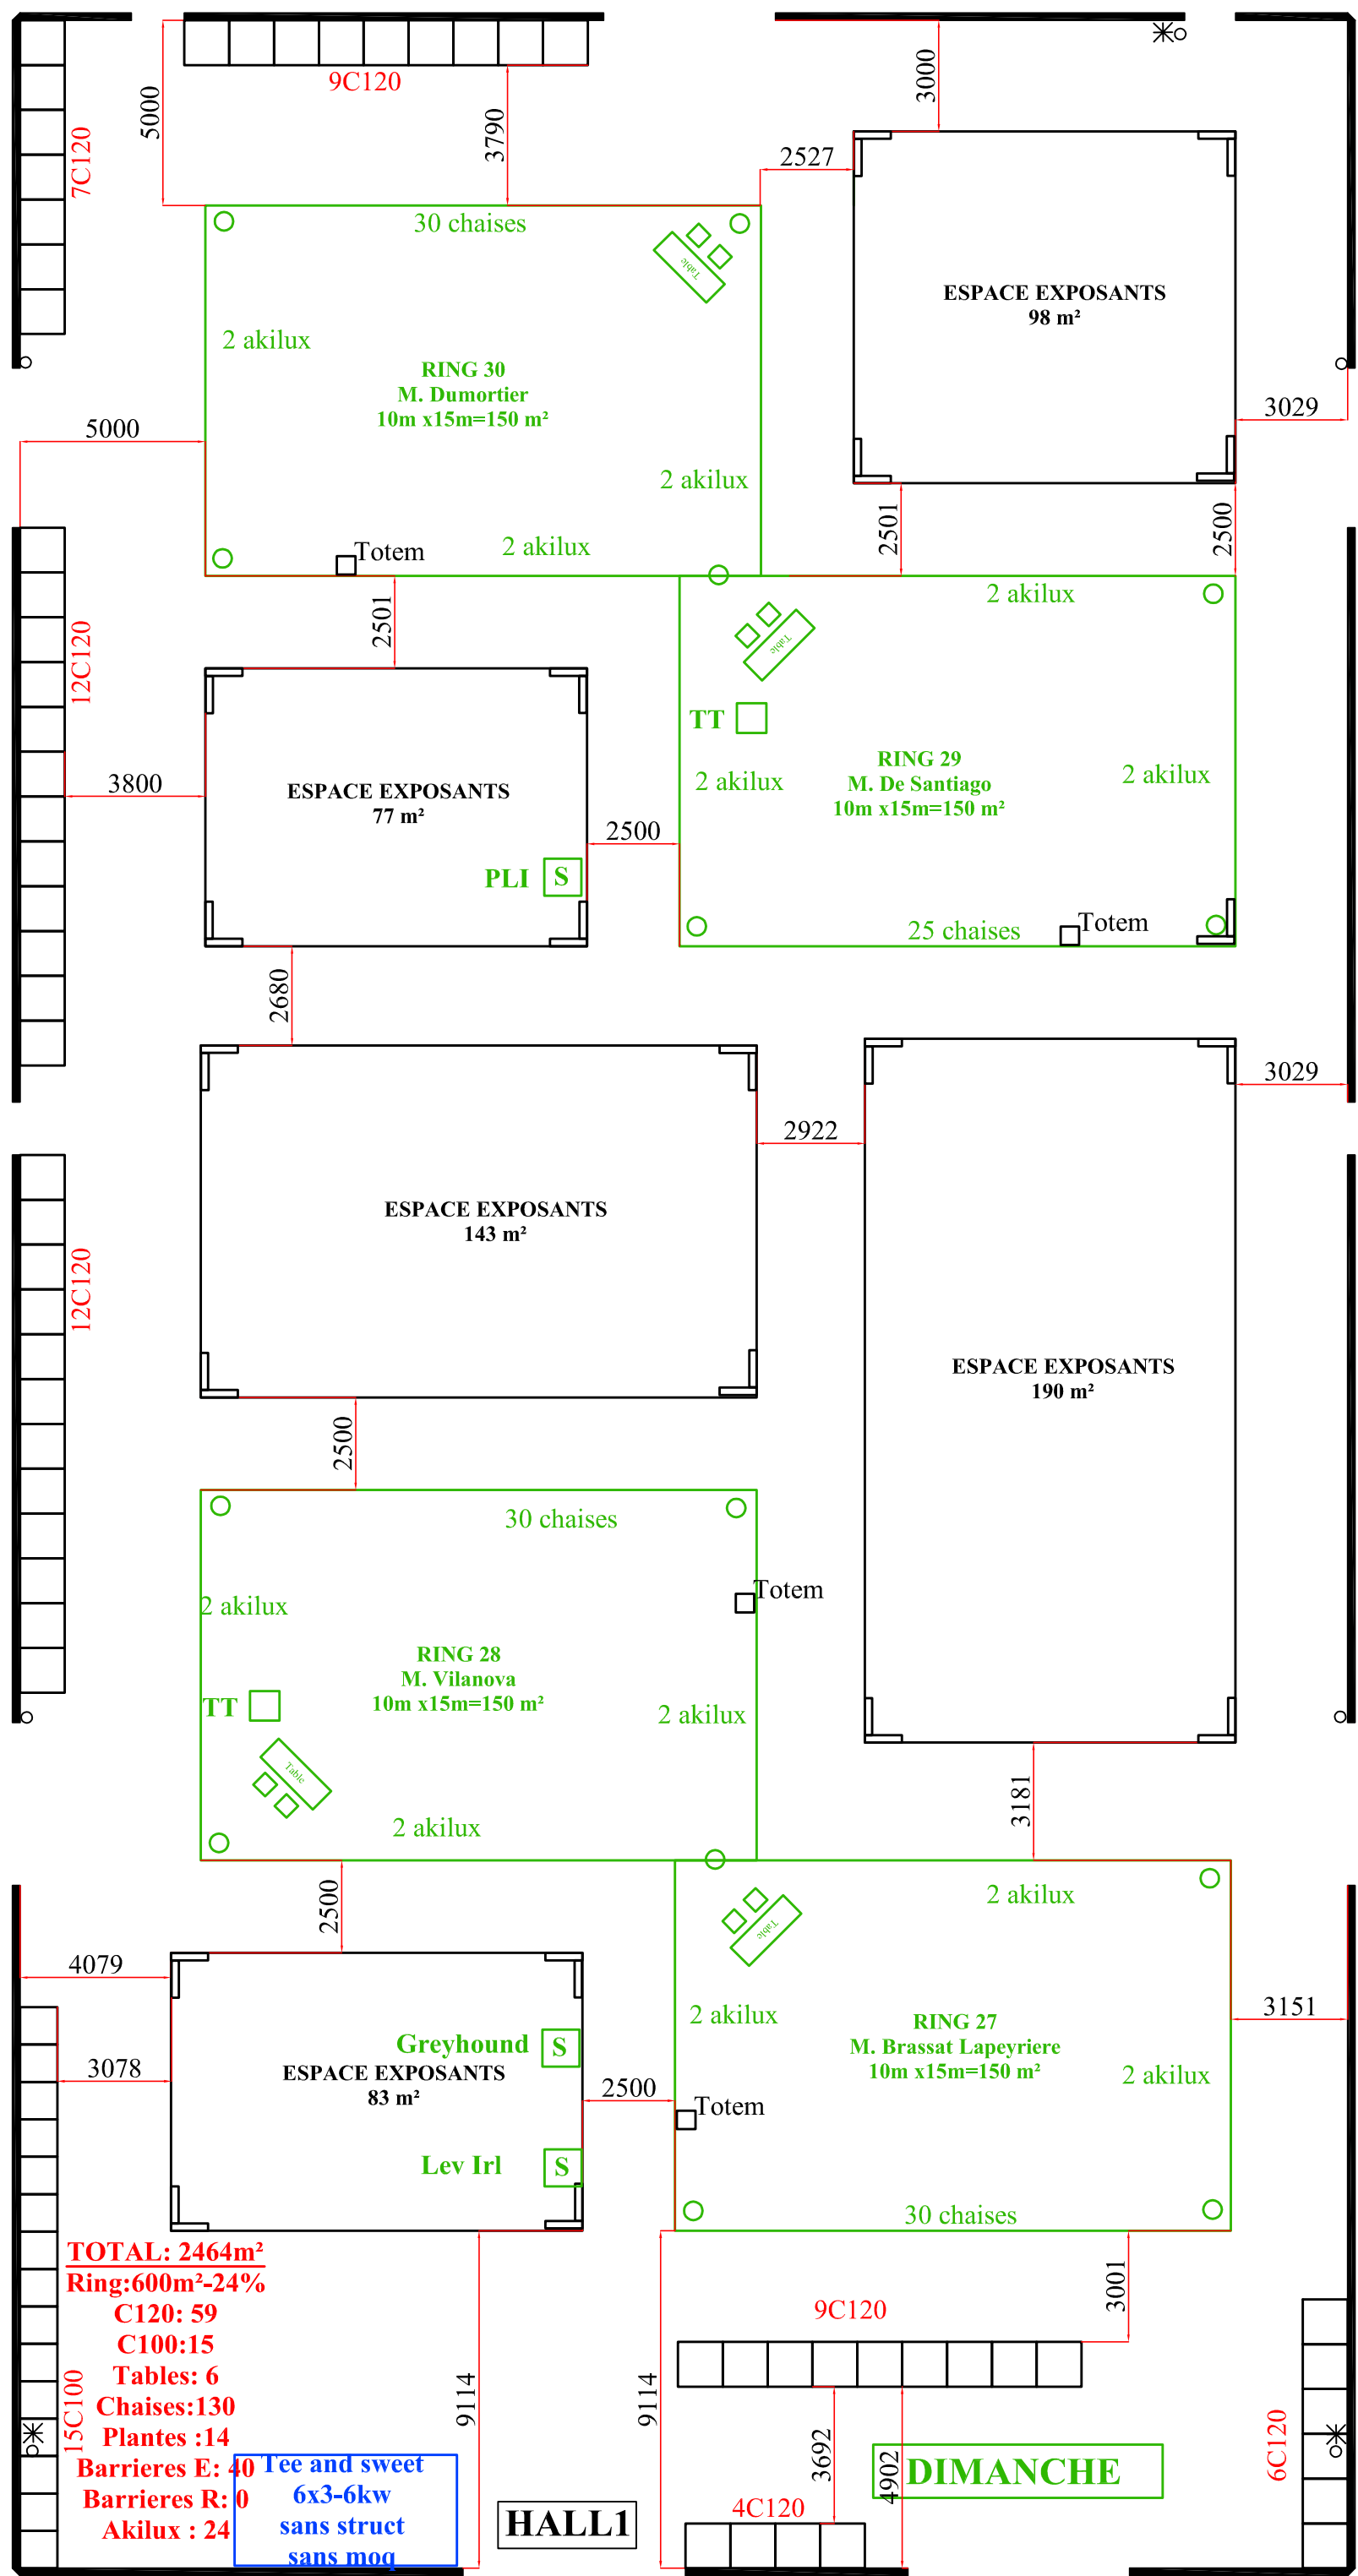

RUE COUVERTE HALL 1

RUE COUVERTE HALL 1

DESSERTERTE HALL 1 et 2

DESSERTERTE HALL 1 et 2

**TOTAL: 2464m²**  
**Ring: 600m²-24%**  
**C120: 59**  
**C100: 15**  
**Tables: 6**  
**Chaises: 130**  
**Plantes : 14**  
**Barrieres E: 40**  
**Barrieres R: 0**  
**Akilux : 24**